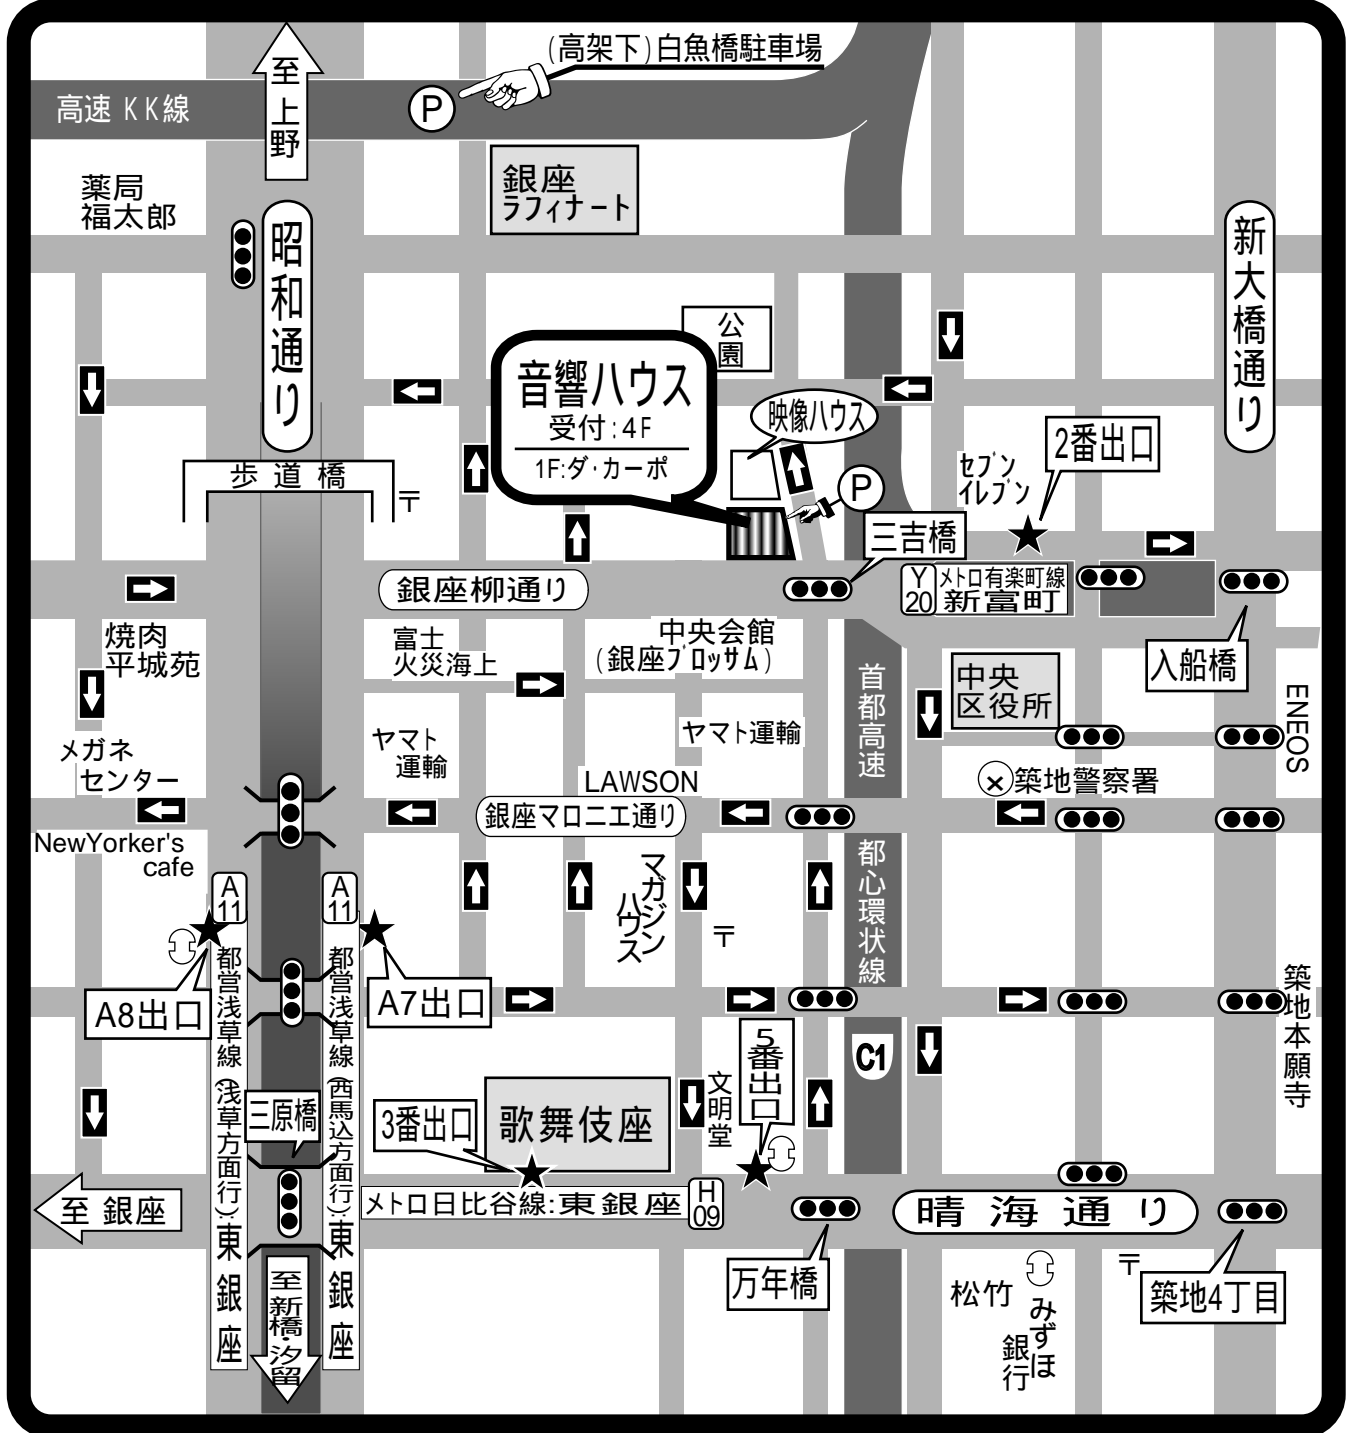

(株)音響ハウス

104-0061 東京都中央区銀座1-23-8
TEL 03-3564-4181 FAX 03-3567-0935
(映像ビル:TEL 3567-4161 FAX 3567-8533)

ご案内 (地下鉄)

Y20 新富町駅 (東京メトロ・有楽町線)

「中央区役所」方面改札口を出て、2番出口より地上へ出て下さい。正面の信号(三吉橋)の右側角が音響ハウスとなります。

H09 **A11** 東銀座駅 (東京メトロ・日比谷線//都営地下鉄・浅草線 浅草方面より)

「歌舞伎座」方面中央改札口から出て、3番出口より地上へ出て下さい。歌舞伎座と文明堂(喫茶)の間の道を突き当たるまで直進し、突き当たり(T字路)を右折、すぐの信号(三吉橋)の左角が音響ハウスとなります。

A11 東銀座駅 (都営地下鉄・浅草線 西馬込、品川方面より)

進行方向1番前の「銀座三丁目、昭和通り」方面改札-A8出口より地上へ出て下さい。

歩道橋から昭和通り・反対車線側へ横断し、「銀座柳通り」を直進、最初の信号(三吉橋)の左角が音響ハウスとなります。