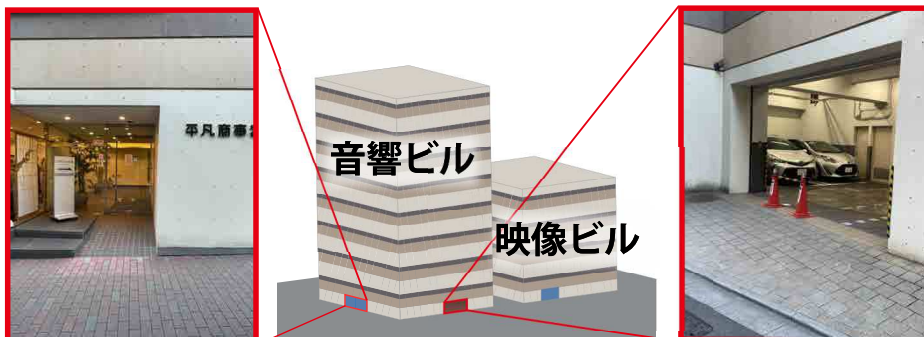

音響ハウスのエントランスのご案内

- ・各ビル入口が異なります。
- ・ビル間に連絡通路はありません、それぞれの入口よりお入りください。

音響ビル(Studio No.1・2・3・5・6・7/MA4/営業受付)にお越しの方は、こちらからお入り下さい。