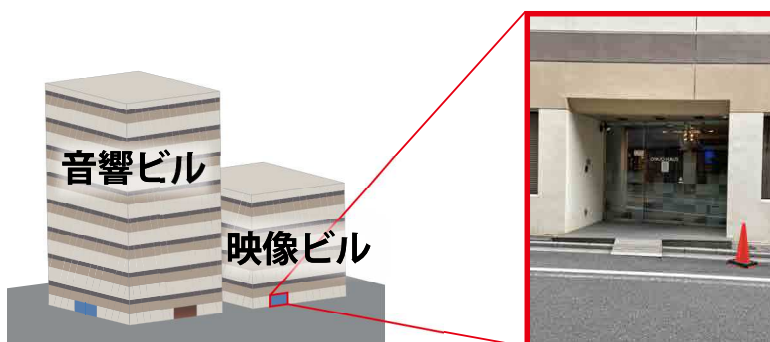

映像ビル(Edit1~6/MA1・2)にお越しの方は、こちらからお入り下さい。